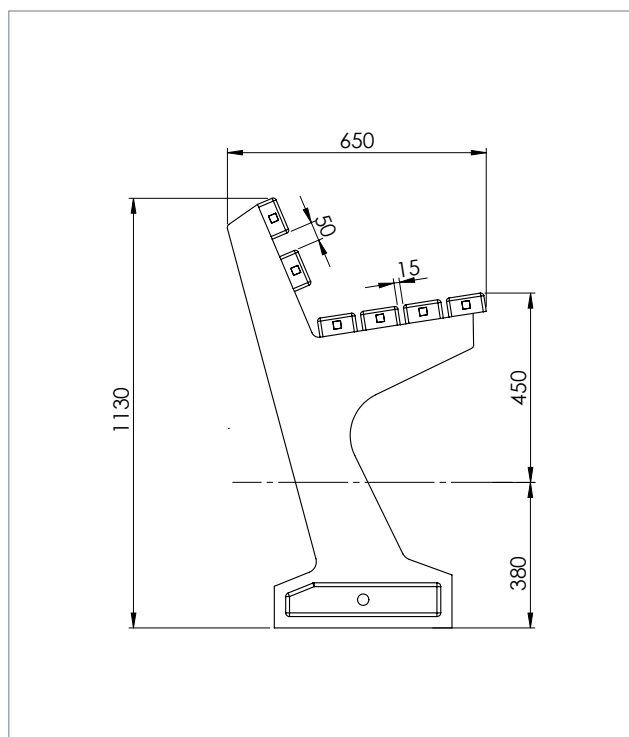

Material:

hanit® Recyclingkunststoff

Oberfläche:

Strukturiert, gemasert

Abmessung (B x T x H):

ca. 200 x 65 x 75 cm

Sitzhöhe:

45 cm

Gewicht:

ca. 100 kg

Belattung:

Typ Premium

6 Bankbohlen 200 x 10 x 4,7 cm

Innenliegende Armierung

Befestigung:

Zum Eingraben

Vandalismusresistent

 Braun

TECHNISCHE ZEICHNUNG

TECHNISCHE DATEN

Breite: 200 cm

Farbe	Abmessungen B x T x H (ca. cm)	Gewicht (ca. kg)	Best.-Nr.
■ Braun	200 x 65 x 75	100,0	BSA 10 200

Höhe ab der Oberkante des Belags. Bänke und Tische werden als Bausatz geliefert.
Montageanleitung und -material liegen bei.