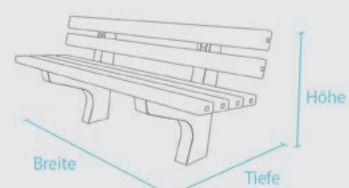

hanit® BANK CORNWALL

Einfach zum Eingraben

Das Auffallende an der Bank "Cornwall" ist die Form ihrer Fußelemente. Dadurch dass sie weit hinten liegen, ist für durchgehend viel Beinfreiheit gesorgt. Sie ist die ideale Rastbank für eine große Familie oder Gruppe.

Material:

hanit® Recyclingkunststoff

Oberfläche:

Strukturiert, gemasert

Abmessung (B x T x H):

ca. 200 x 65 x 75 cm

Sitzhöhe:

45 cm

Vorteile:

Langlebig und formstabil

Nie wieder streichen, lackieren
oder schleifen

Keine Verletzungsgefahr durch
Splitter

Kein lästiges Einmotten im Winter
(wetterfest)

Schnelltrocknend, da keine
Wasseraufnahme

Vandalismusresistent

 Braun

TECHNISCHE ZEICHNUNG

TECHNISCHE DATEN

Breite: 200 cm

Farbe	Abmessungen B x T x H (ca. cm)	Gewicht (ca. kg)	Best.-Nr.
■ Braun	200 x 65 x 75	100,0	BSA 10 200

Höhe ab der Oberkante des Belags. Bänke und Tische werden als Bausatz geliefert.
Montageanleitung und -material liegen bei.